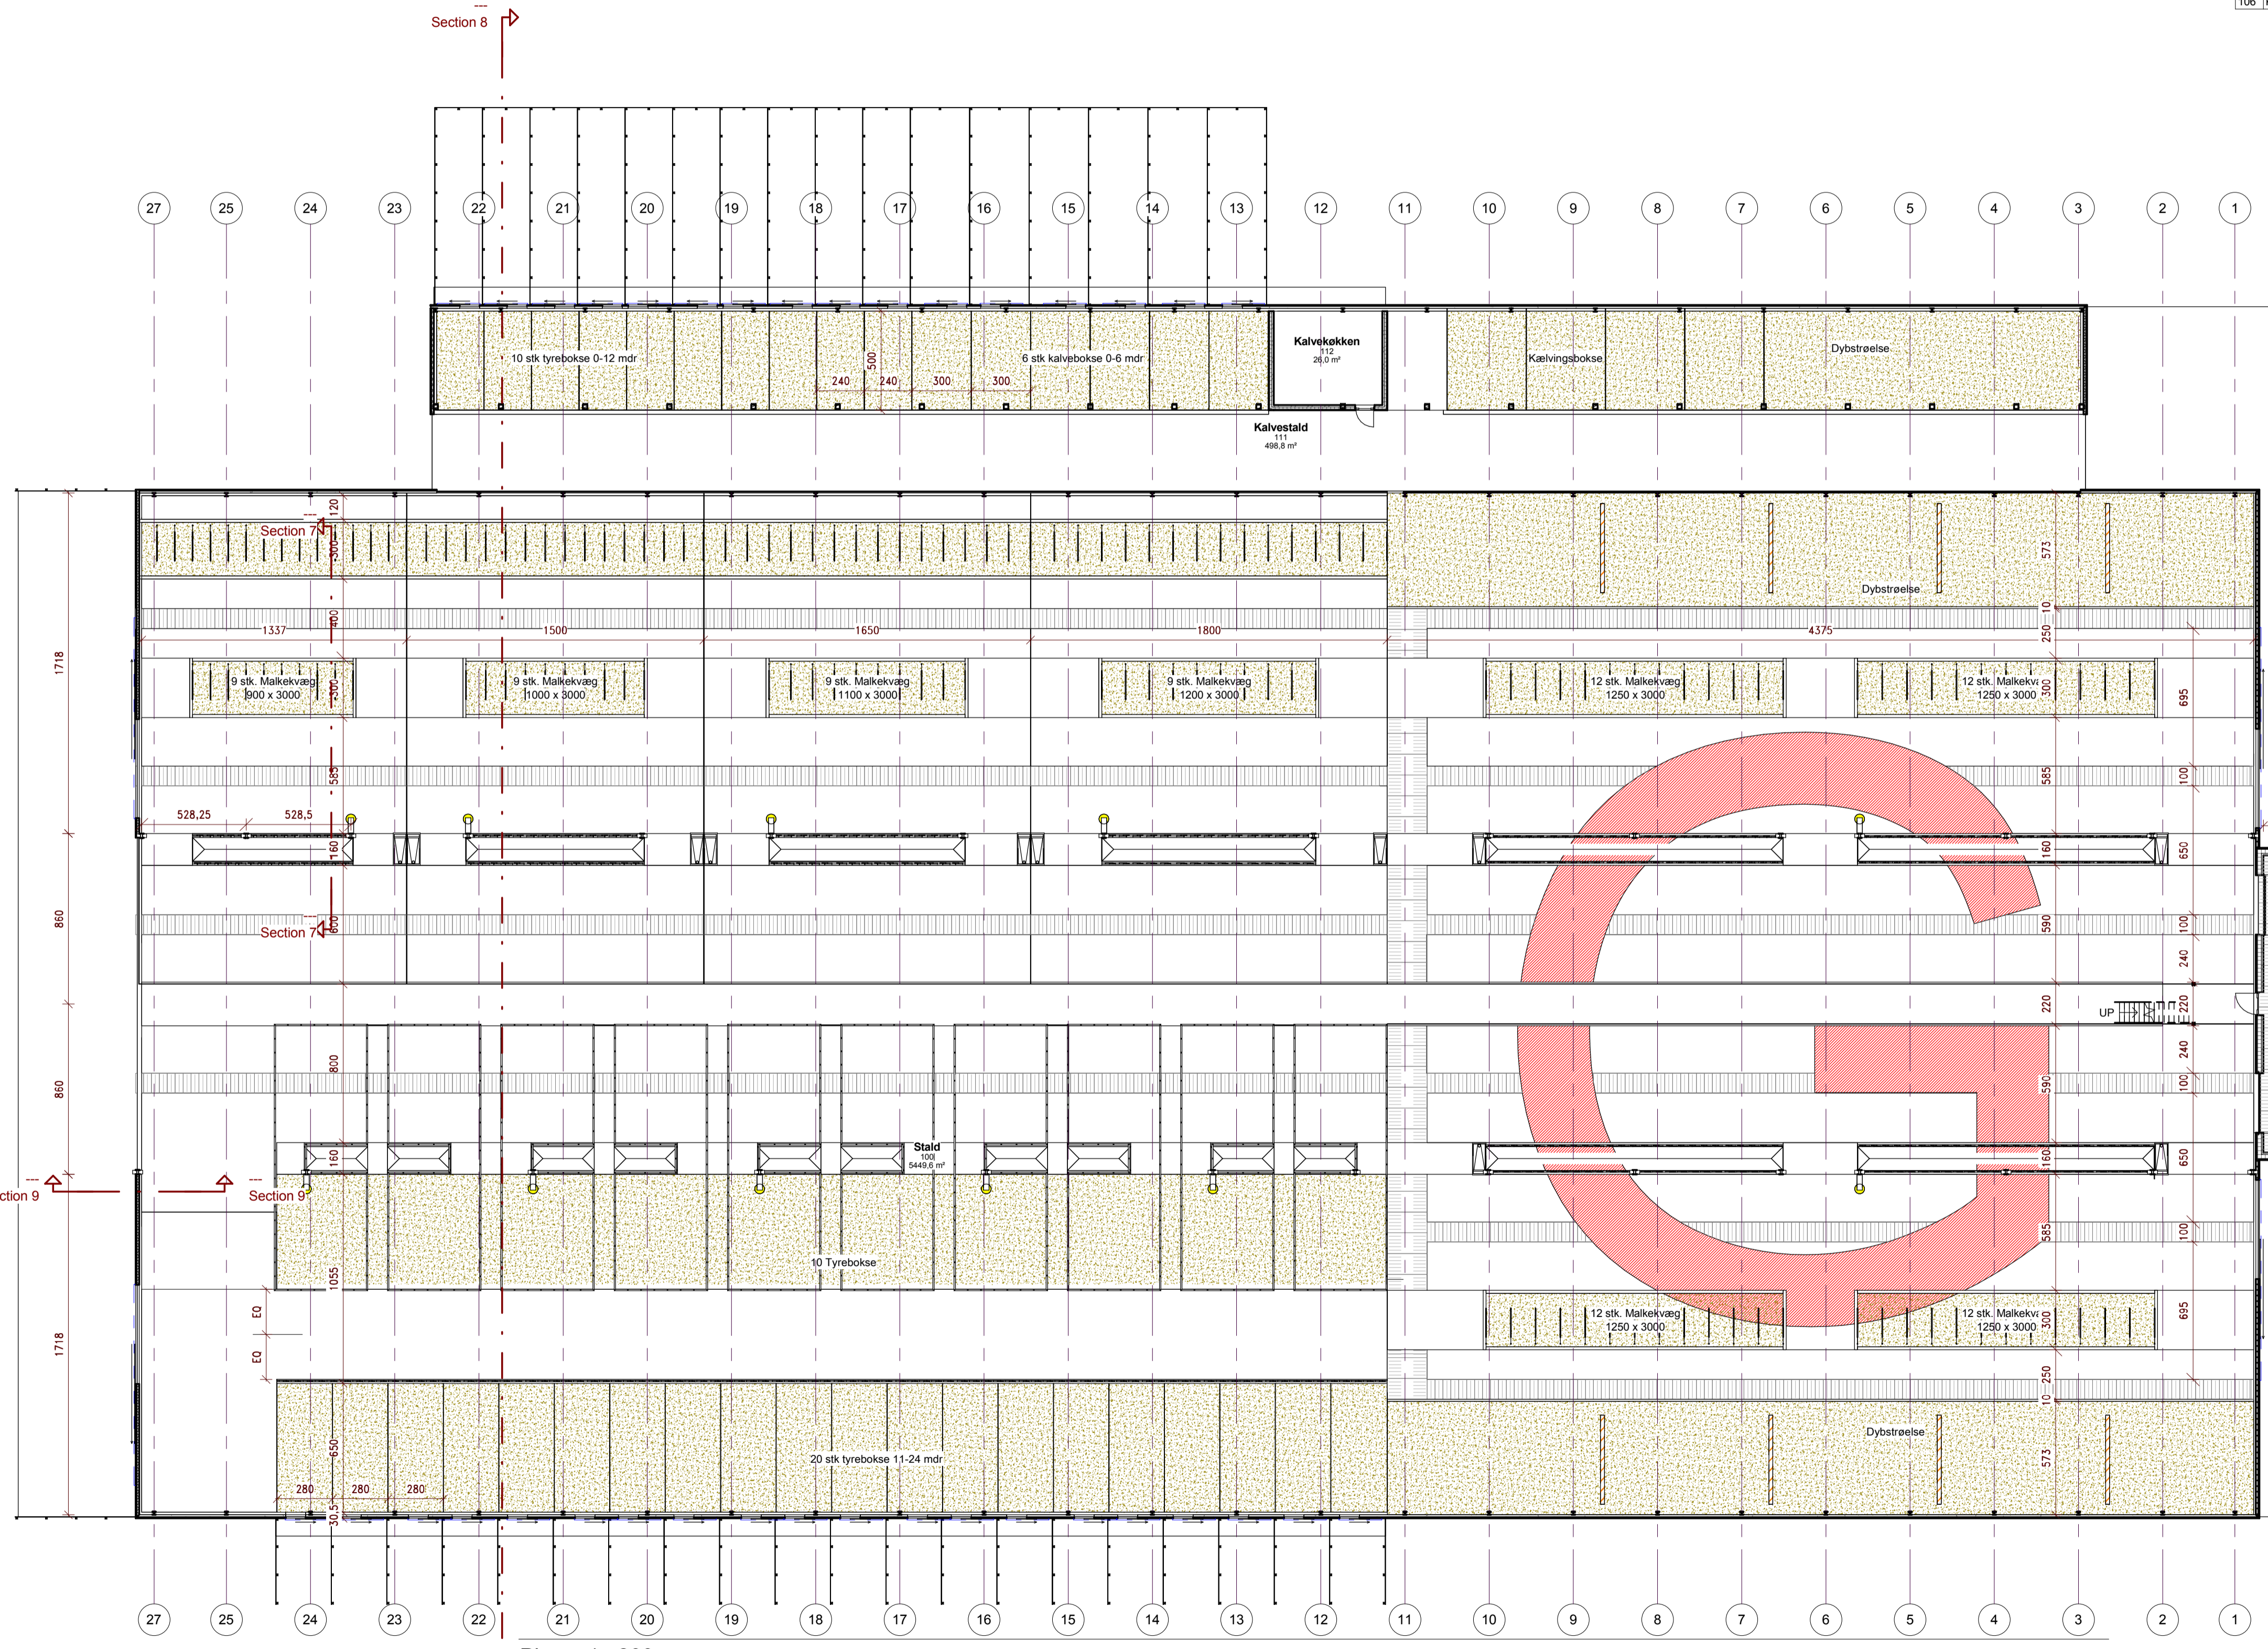

Rum				
Nr	Level	Anvendelse	Areal	Omkreds
100	Kote 0	Stald	5.450 m²	490,8 m
101	Kote 0	Malkefum	315 m²	72,2 m
102	Kote 0	Mejeri	26 m²	20,6 m
103	Kote 0	Omklædning	17 m²	17,6 m
104	Kote 0	Omklædning	17 m²	17,6 m
105	Kote 0	Kontor	26 m²	20,6 m
106	Kote 0	Teknik	26 m²	20,6 m

Rum				
Nr	Level	Anvendelse	Areal	Omkreds
107	Kote 0	Laboratorium	35 m²	23,6 m
108	Kote 0	Kantine	26 m²	20,6 m
109	Kote 0	Gang	45 m²	36,0 m
110	Tag	Besøgsrum	55 m²	30,6 m
111	Kote 0	Kalvestald	496 m²	248,2 m
112	Kote 0	Kalvekøkken	26 m²	20,4 m
			6.563 m²	1.039,4 m

1003528
3-10-1

Denne tegning er kun vejledende og kan derfor ikke betragtes som produktionstegning.
Tegningen er GRÅKJÆRS ejendom og må ikke kopieres, gengives eller overdrages uden vores skriftlige samtykke.
Kontaktperson: Jens Heden Larsen, Mail: jh@graakjaer.dk, Mobil: +45 2519 6334

1003528 Bevaringscenter Oregaard v/Stig Bentzon 3-10-1

Kostald
Byggepl.: Oregaardvej 23, 5400 Bogense
GPS Pos.:
Tlf / Mobil: 2825 1223
Mail:

Tilbudstegning
Dato: 06.01.15
Tegner CP
Mål: 1 : 200

28-02-2015 12:50:12