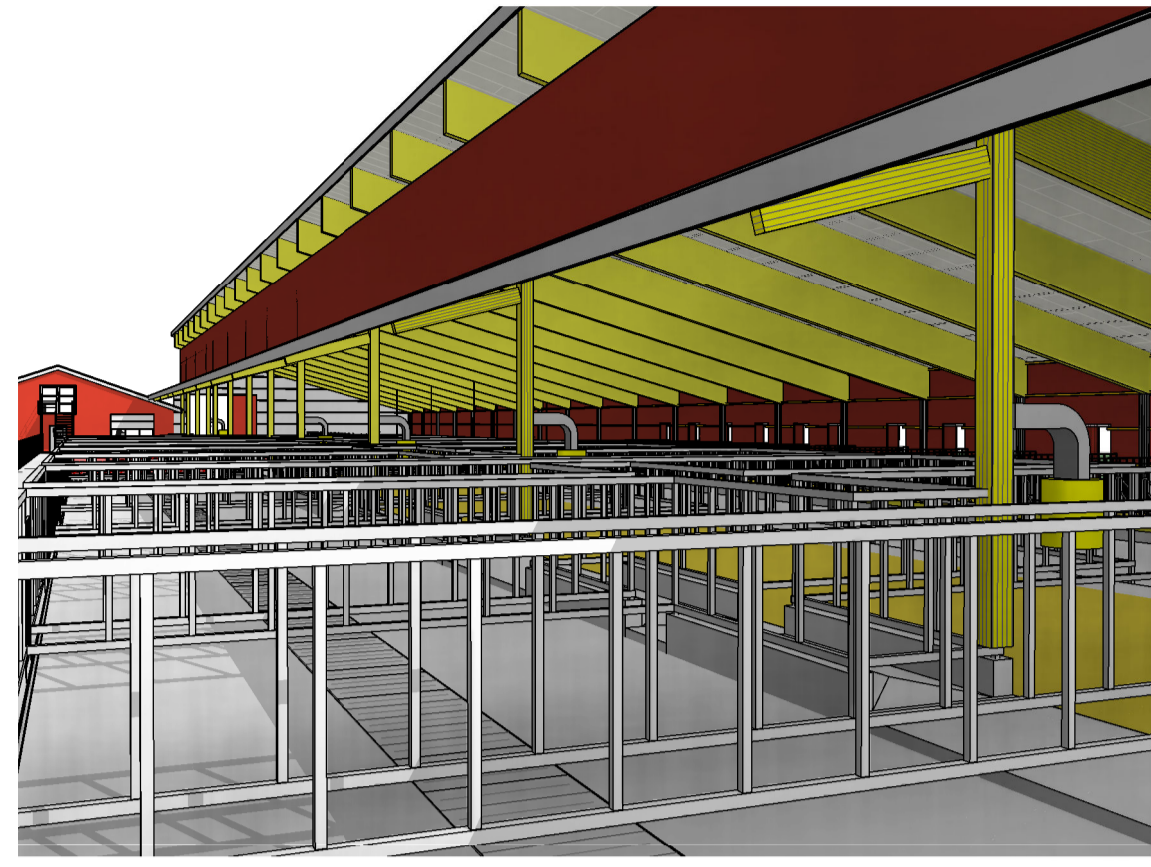

3D View 4,

isometri,

Kontaktperson: Jens Heden Larsen , Mail: jhl@graakjaer.dk , Mobil: +45 2519 6334

1003528 Bevaringscenter Oregaard v/Stig Bentzon

Kostald

Byggepl.: Oregaardvej 23 , 5400 Bogense

GPS Pos.:

Tlf / Mobil: 2825 1223

Mail:

3-10-2

Billeder

Dato: 06.01-15

Tegner CP

Mål:

28-02-2015 12:52:29

6

5

4

1003528
3-10-2

3

2

1

H

G

F

E

D

C

B

A