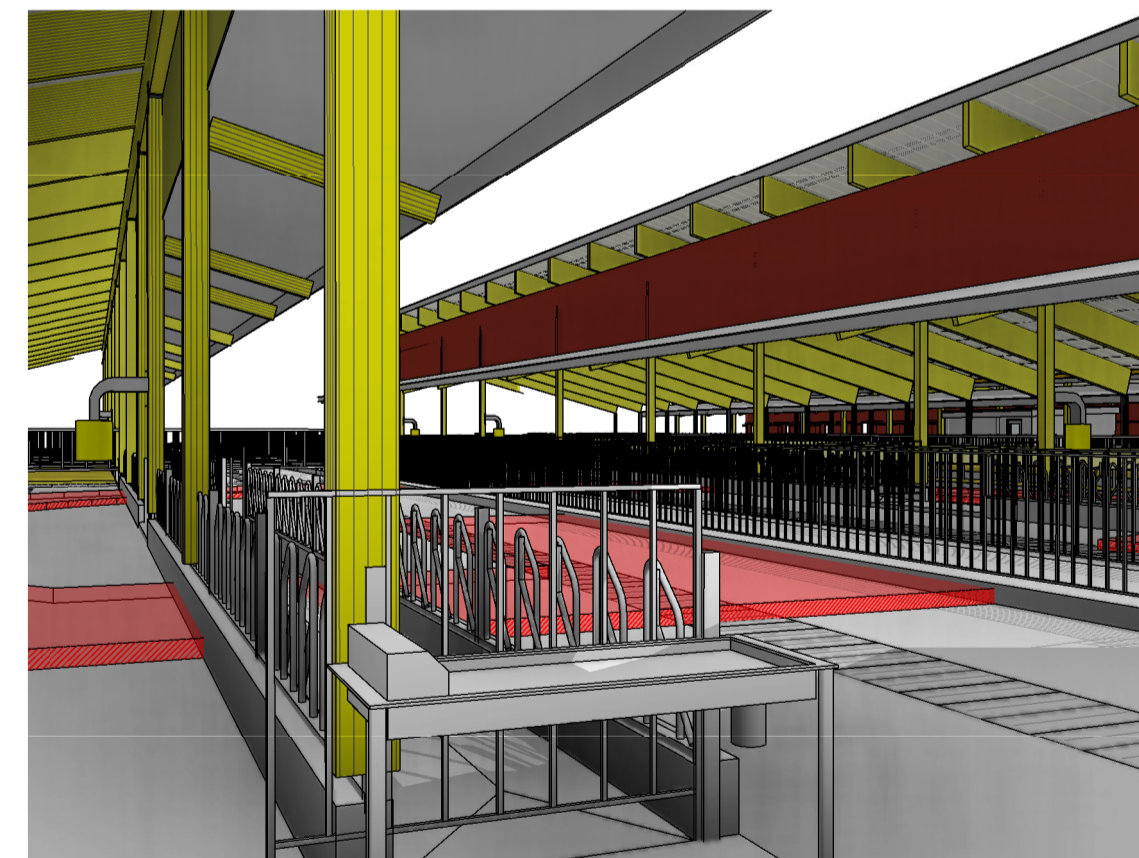

Kontaktperson: Jens Heden Larsen , Mail: jhl@graakjaer.dk , Mobil: +45 2519 6334

1003528 Bevaringscenter Oregaard v/Stig Bentzon

Kostald

Byggepl.: Oregaardvej 23 , 5400 Bogense

GPS Pos.:

Tlf / Mobil: 2825 1223

Mail:

3-10-2

Billeder

Dato: 06.01-15

Tegner CP

Mål:

28-02-2015 12:52:29

6

5

4

1003528
3-10-2

3

2

1

H

G

F

E

D

C

B

A