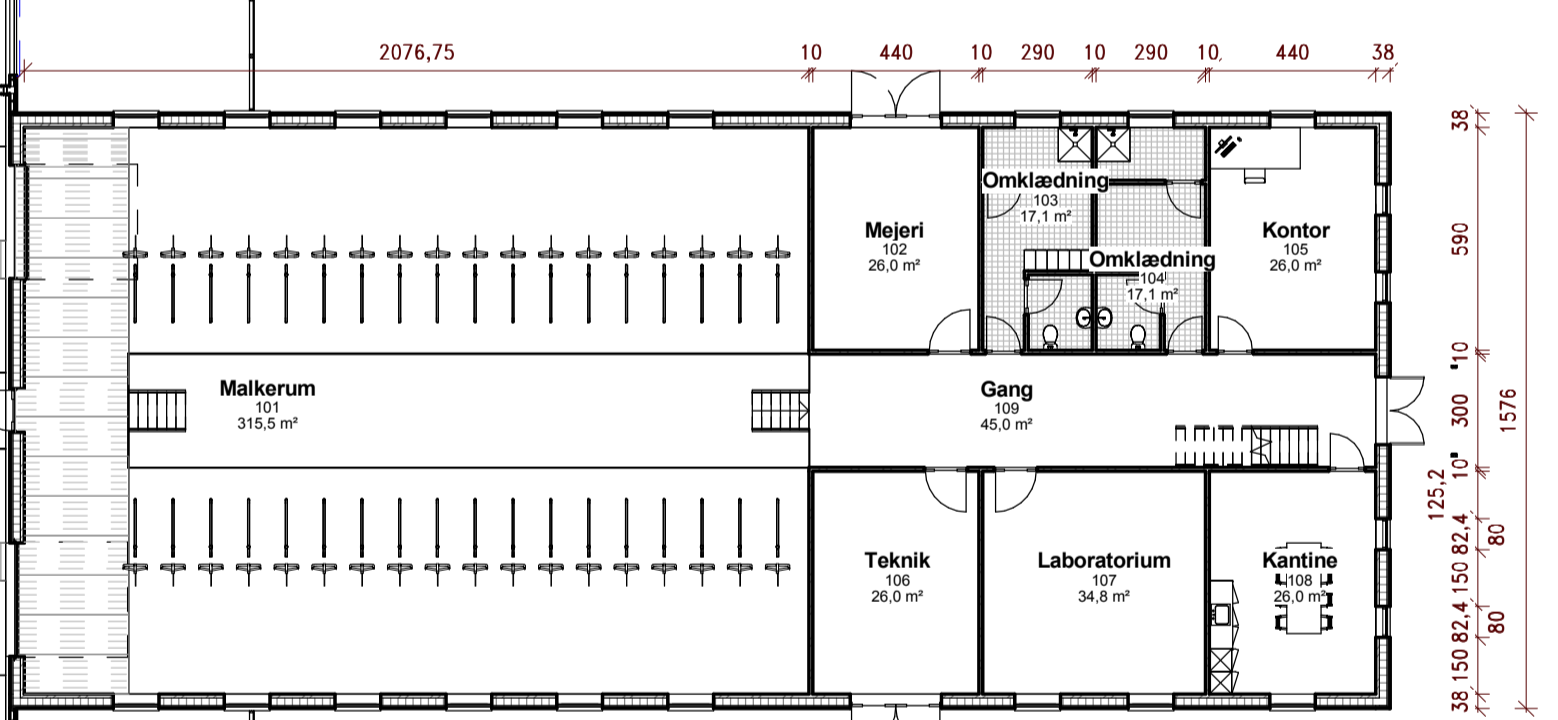

Rum				
Nr	Level	Anvendelse	Areal	Omkreds
100	Kote 0	Stald	5.450 m²	490,8 m
101	Kote 0	Malkefum	315 m²	72,2 m
102	Kote 0	Mejeri	26 m²	20,6 m
103	Kote 0	Omklædning	17 m²	17,6 m
104	Kote 0	Omklædning	17 m²	17,6 m
105	Kote 0	Kontor	26 m²	20,6 m
106	Kote 0	Teknik	26 m²	20,6 m

Rum				
Nr	Level	Anvendelse	Areal	Omkreds
107	Kote 0	Laboratorium	35 m²	23,6 m
108	Kote 0	Kantine	26 m²	20,6 m
109	Kote 0	Gang	45 m²	36,0 m
110	Tag	Besøgsrum	55 m²	30,6 m
111	Kote 0	Kalvestald	496 m²	248,2 m
112	Kote 0	Kalvekøkken	26 m²	20,4 m
			6.563 m²	1.039,4 m

1003528
3-10-1

Denne tegning er kun vejledende og kan derfor ikke betragtes som produktionstegning.
Tegningen er GRÅKJÆRS ejendom og må ikke kopieres, gengives eller overdrages uden vores skriftlige samtykke.
Kontaktperson: Jens Heden Larsen, Mail: jh@graakjaer.dk, Mobil: +45 2519 6334

1003528 Bevaringscenter Oregaard v/Stig Bentzon 3-10-1

Kostald
Byggepl.: Oregaardvej 23, 5400 Bogense
GPS Pos.:
Tlf / Mobil: 2825 1223
Mail:

Tilbudstegning
Dato: 06.01.15
Tegner CP
Mål: 1 : 200

28-02-2015 12:50:12