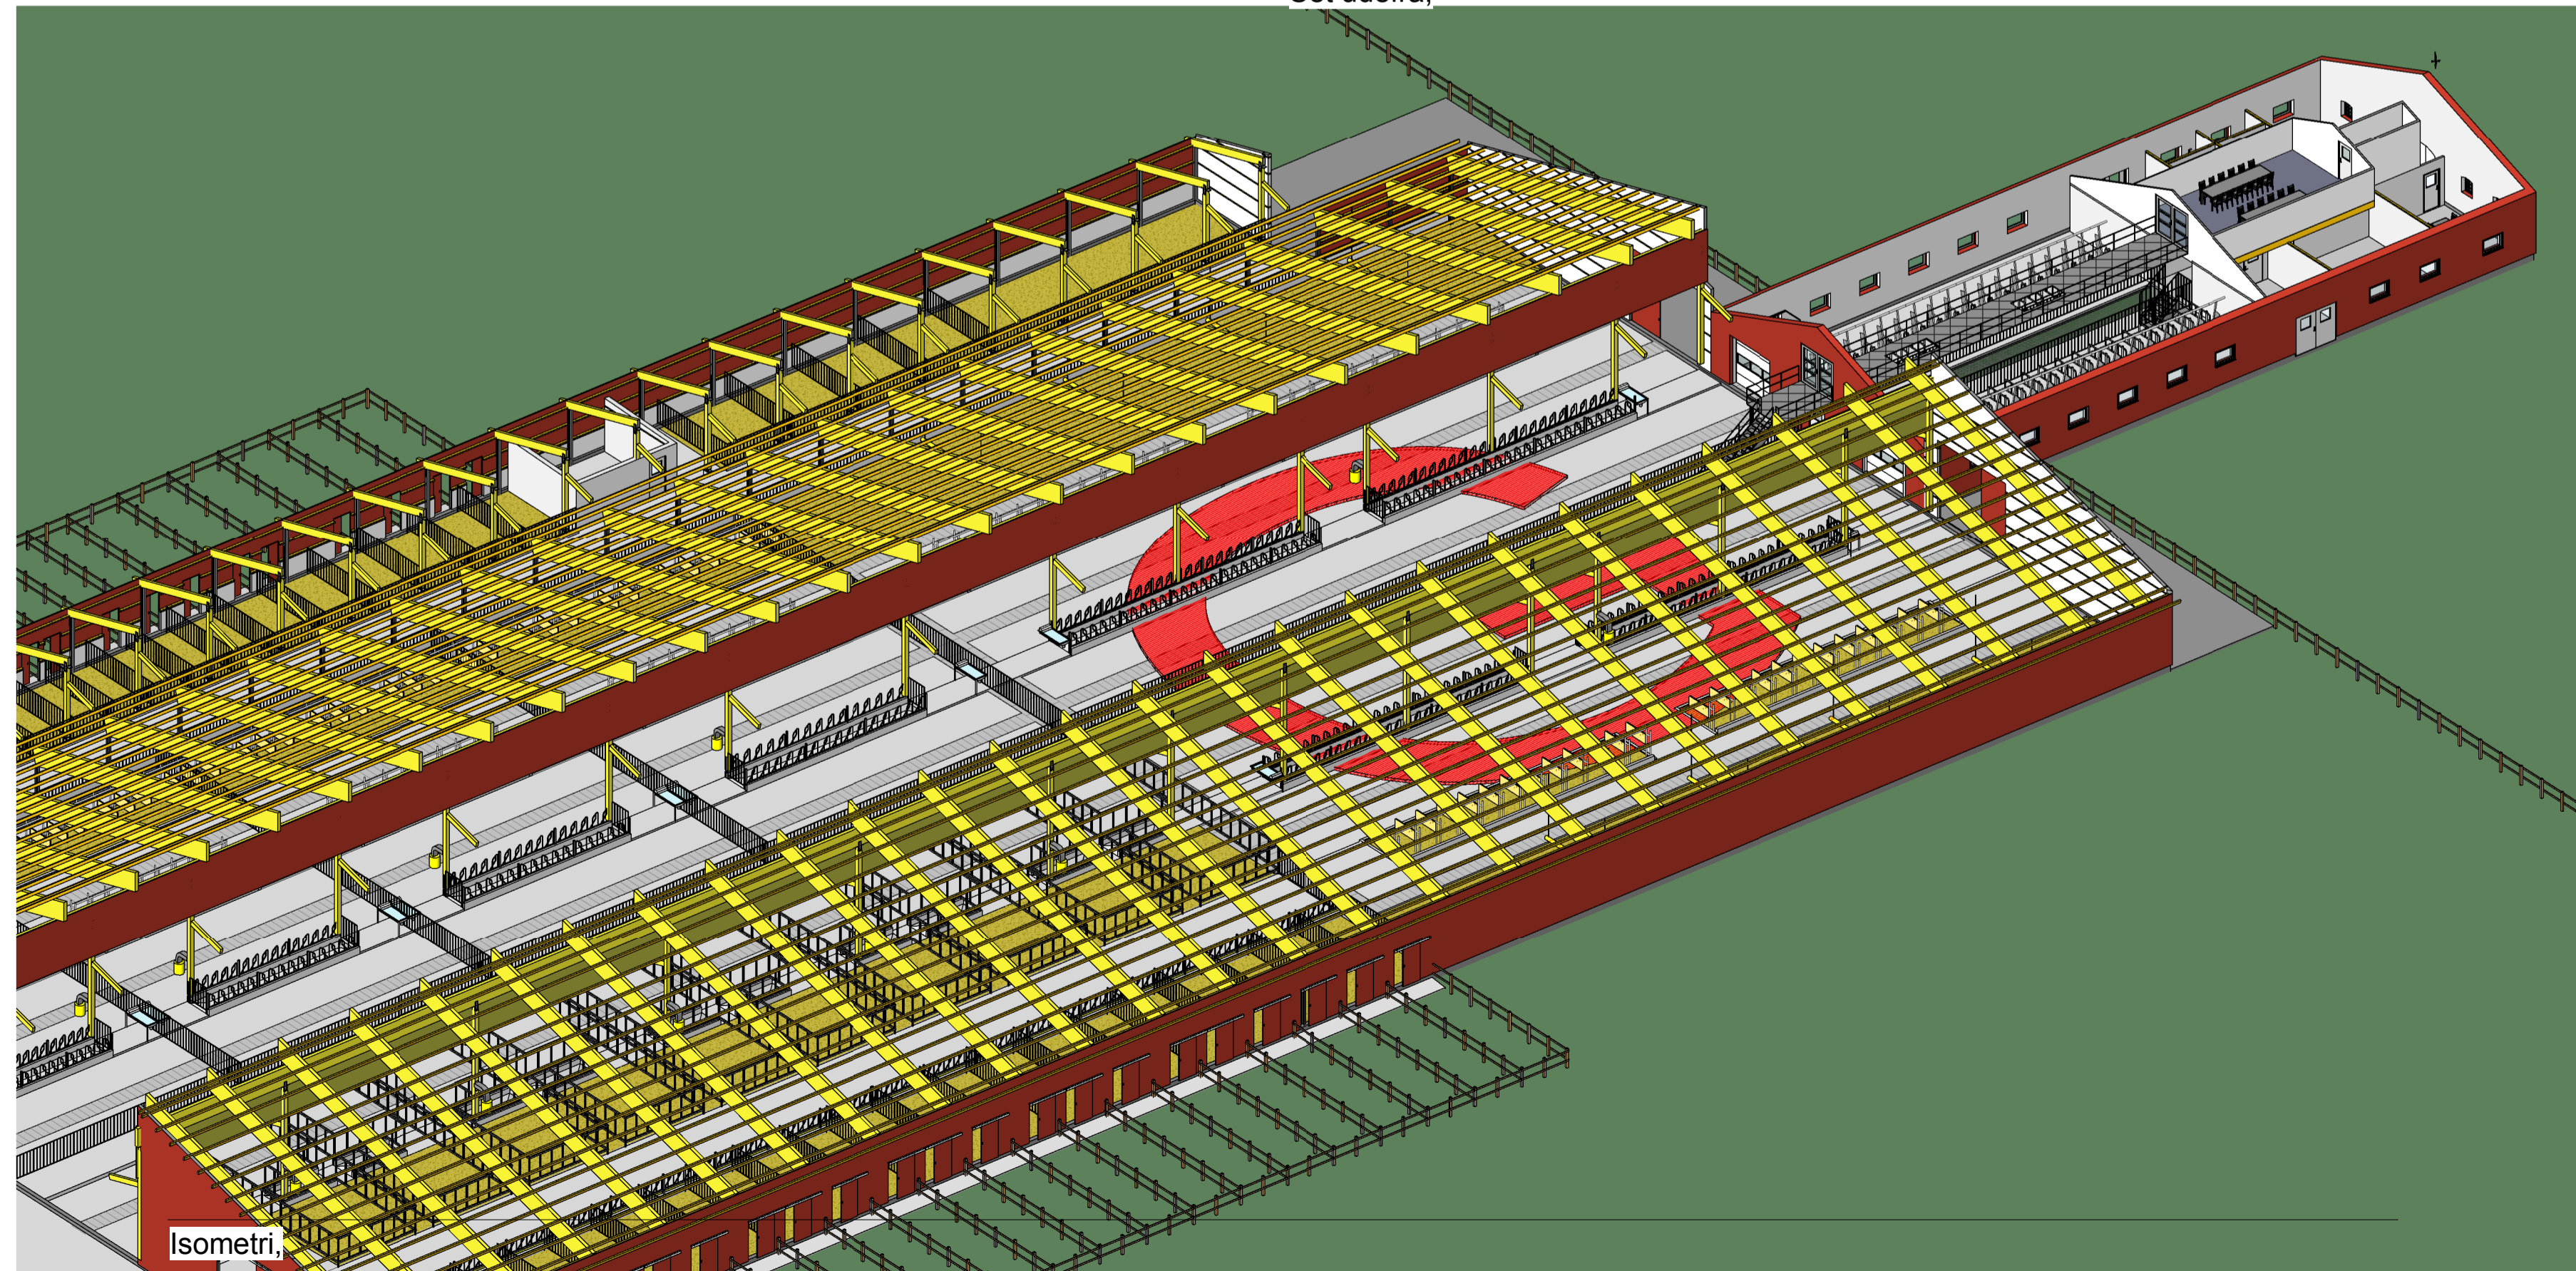

Set udefra,

isometri,