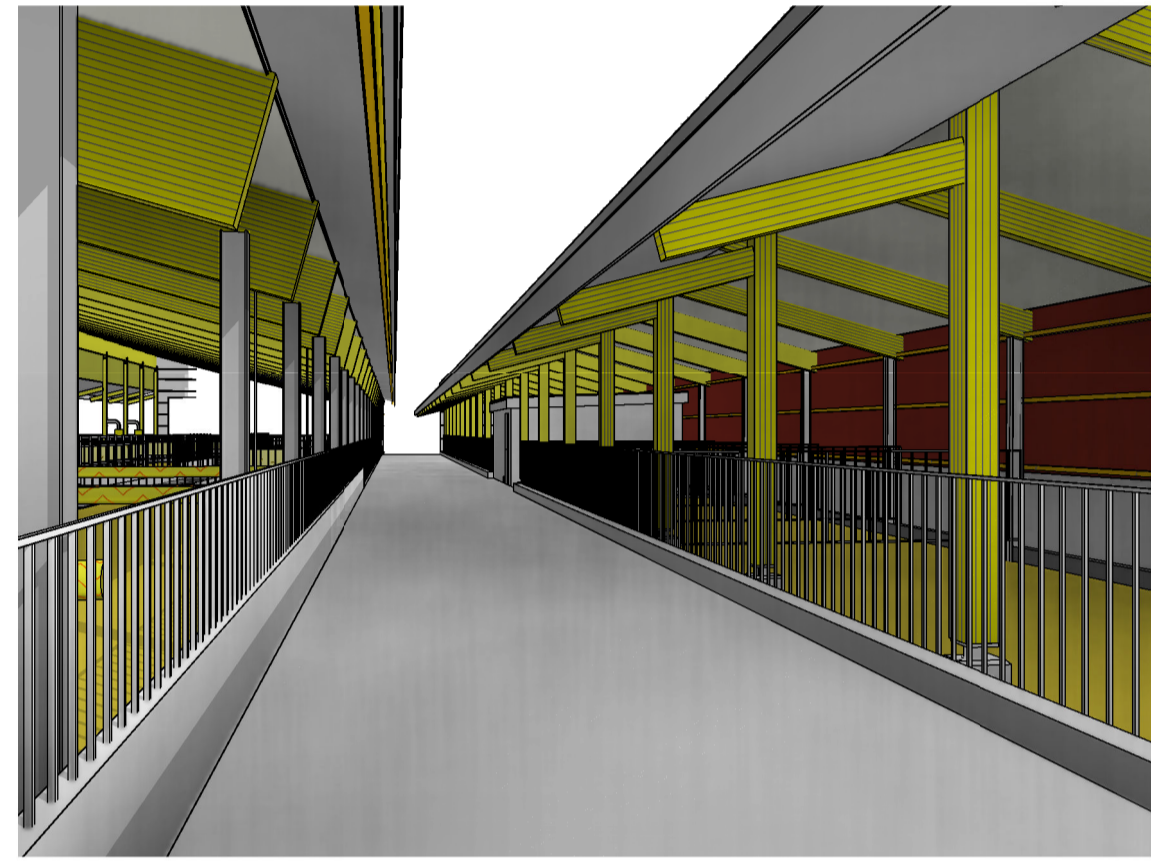

3D View 4,

3D View 2,