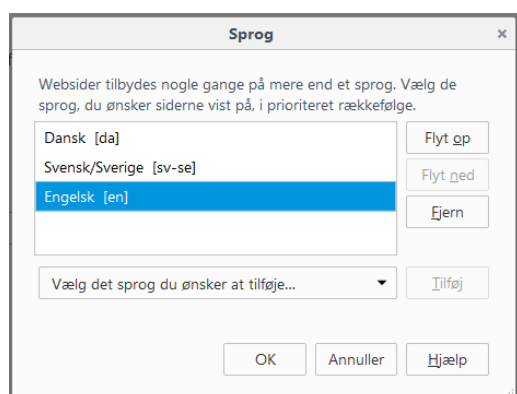

Vejledning til sprogvisning i browser

Hvilket sprog økologierklæringen vises på er afhængig af sprogindstillingen på din browser. Måden at skifte sprog på er forskellig fra være browser, nedenfor er en beskrivelse af hvordan man skifter indstilling på de mest almindelige udgaver.

Mozilla Firefox:

I Firefox finder man indstillingen af visningssprog på siden Indstillinger/indhold eller ved hjælp af stien: <about:preferences#content> .

Det sprog siden vises på er det øverste sprog på denne liste.