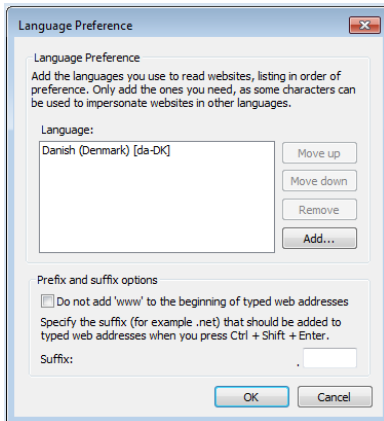

Google Chrome:

I Chrome finder man sprogindstillingerne på siden <chrome://settings/languages>

Det øverste sprog på listen er det hjemmesiden vises på, og ikke nødvendigvis det sprog browseren benytter til menuer mm.

Microsoft Internet Explorer

I Explorer finder man visningsindstillingerne ved at klikke på  og efterfølgende klikke på knappen sprog

Det øverste sprog på listen er det hjemmesiden vises på, og ikke det sprog browseren vises i.